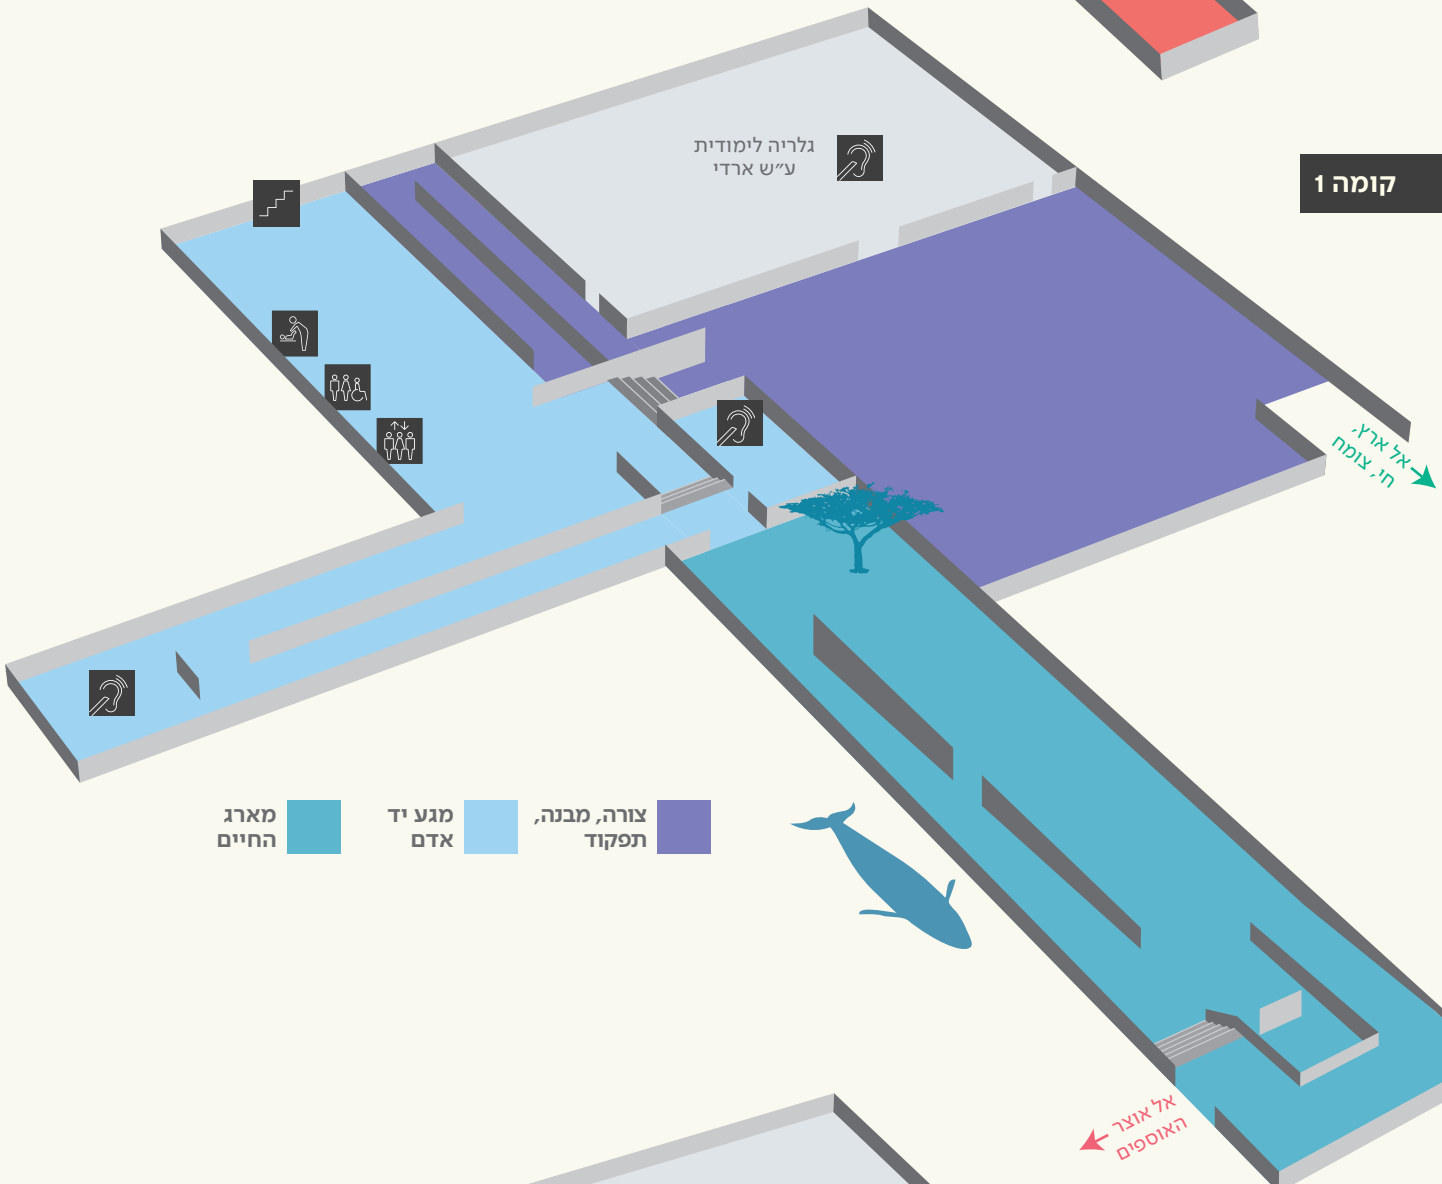

קומה 4

מהו אדם? ■

קומה 3

גלריה רב-תכליתית ■

קומה 2

אוצר האוספים ■

מרפסת
 מבואה

קומה 1

מארג החיים ■ מנע יד אדם ■ צורה, מבנה, תפקוד ■

קומה 0

ארץ, חי, צומח ■ מסע בין יבשות ■ חרקים וקרובים ■ טבע עירוני ■

מודיעין חנות שמירת חפצים
 קופה מסעדה נגישות
 מעלית חניה עמדת החתלה

קומה -1

כניסה רחבת הכניסה

מבואה ע"ש פביאן-סיריל בואסון האודיטוריום

אל צורה-תפקוד, מבנה

אל אוצר האוספים

אמפי

אל הגן הבוטני והגן הזואולוגי

מבואה ע"ש קילי פיליפס

רח קלאהנר