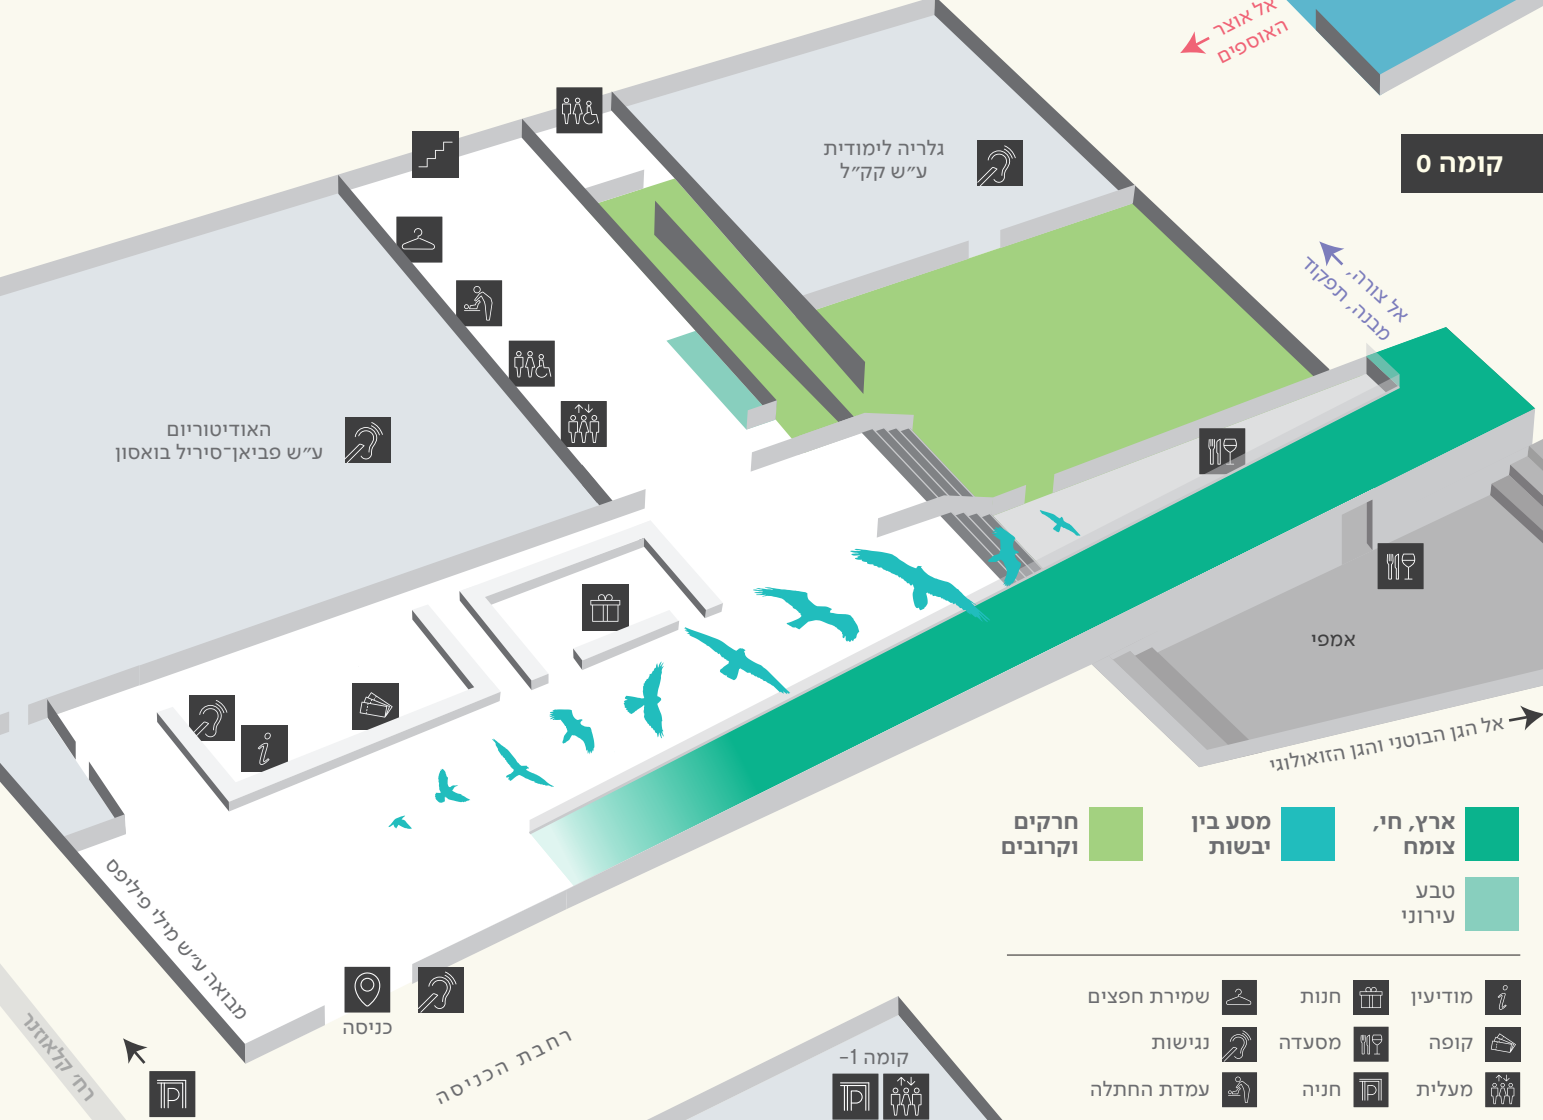

קומה 4

מהו אדם? ■

קומה 3

גלריה רב-תכליתית ■

קומה 2

אוצר האוספים ■

מרפסת
 מבואה

קומה 1

מארג החיים ■ מנע יד אדם ■ צורה, מבנה, תפקוד ■

קומה 0

ארץ, חי, צומח ■ מסע בין יבשות ■ חרקים וקרובים ■ טבע עירוני ■

מודיעין חנות שמירת חפצים
 קופה מסעדה נגישות
 מעלית חניה עמדת החתלה

קומה -1

כניסה רחבת הכניסה

מבואה ע"ש פביאן-סיריל בואסון האודיטוריום

אל צורה-תפקוד, מבנה

אל אוצר האוספים

אמפי

אל הגן הבוטני והגן הזואולוגי

מבואה ע"ש קילי פיליפס

רח קלאהנר