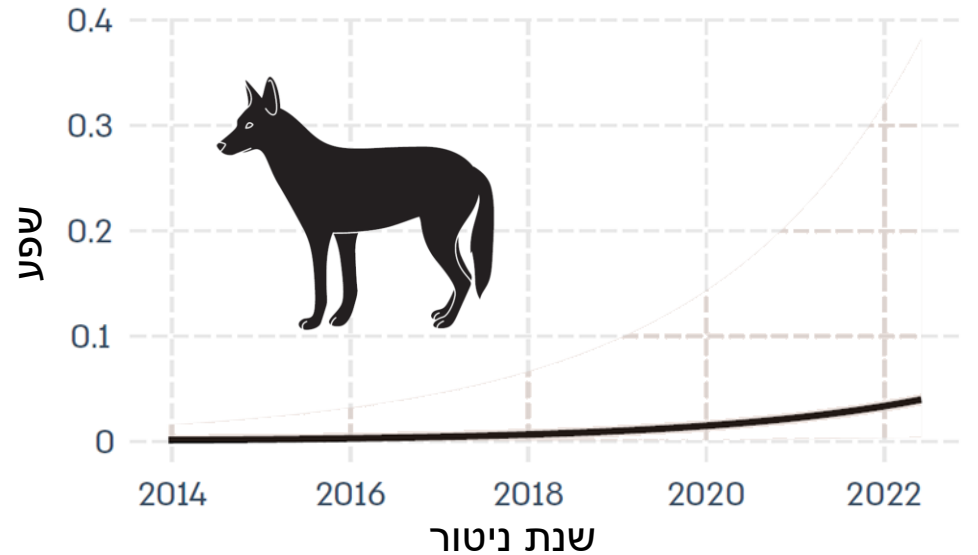

## דורבן

המארג  
התכנית הלאומית  
להערכת מצב הטבע

## תן זהוב (יחידת הניטור המדברית)

המארג  
התכנית הלאומית  
להערכת מצב הטבע

## זאב אפור (יחידת הניטור המדברית)

המארג  
התכנית הלאומית  
להערכת מצב הטבע

### צבי הנגב