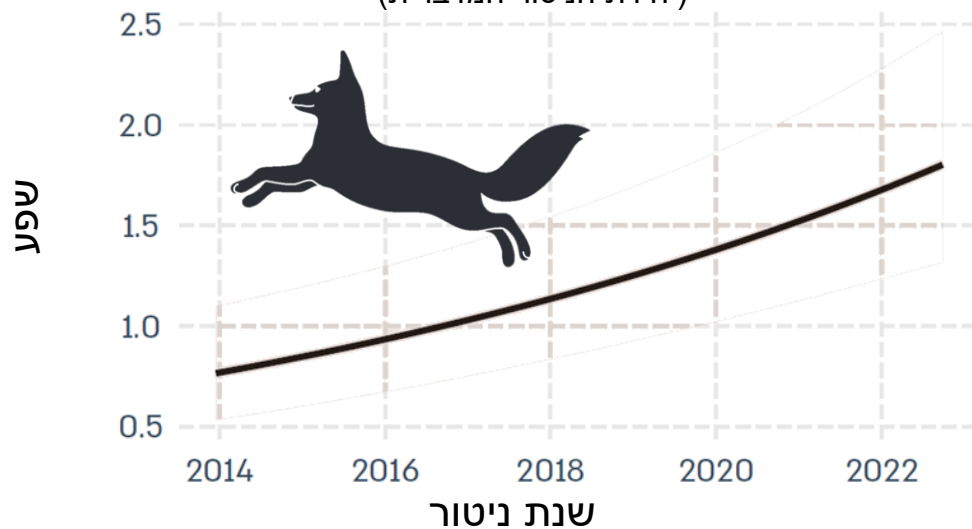

## תן זהוב (יחידת הניטור המדברית)

המארג  
התכנית הלאומית  
להערכת מצב הטבע

## זאב אפור (יחידת הניטור המדברית)

המארג  
התכנית הלאומית  
להערכת מצב הטבע

### צבי הנגב

### שועל מצוי (יחידת הניטור המדברית)